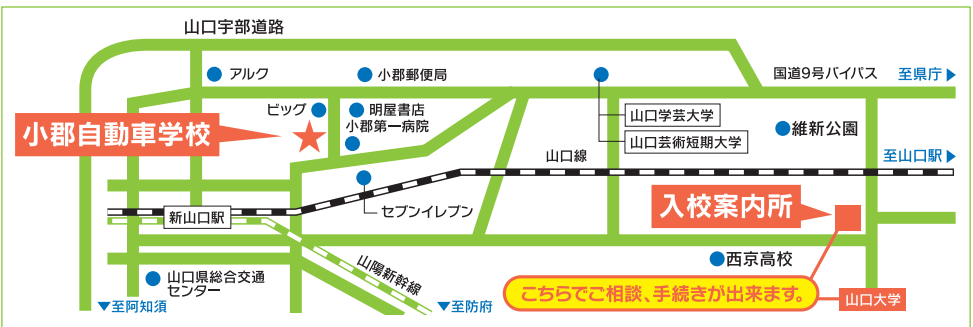

2名以上の
グループ入校で
35,000円
キャッシュバック

1名でも
30,000円
キャッシュバック

ご紹介者の方には紹介料として**5,000円**差し上げます。
※入校申込書の「紹介者」欄に必ず記入してください。入校後の記入はできません。※入校申込書の紹介者にお支払いします。

インターネットから
入校お申込みも
可能です!

T-POINT
が貯まります。

you me ゆめポイント
が貯まります。

「Tカード」 or 「ゆめカード」
ご卒業の際に、基本の教習料金分のポイントが貯まります。
※ポイント付与は、「Tカード」か「ゆめカード」のいずれかになります。

追加補習料金
夜間料金共に **無料!**

AT ■所持免許無しの場合
学生料金 **260,700円** (税込281,332円)

MT ■所持免許無しの場合
学生料金 **276,600円** (税込298,504円)

※教習料金は諸費用(検定料「修・卒」・適性検査・教科書・写真・県証紙代)消費税込(仮免受験手数料1,700円・仮免許証交付手数料1,150円は非課税です)の金額です。※初回を除き2回目以降の検定・仮免学科試験には実費(普通車検定料税込5,400円・仮免学科試験代1,700円)が必要になります。※高速教習は実車走行で行います。※途中解約(退校・転校)の場合は、当校基準の料金から入学金を除き、未受講(技能・学科・検定)料金を払い戻します。※キャッシュバック・ペア宿泊券プレゼント・紹介料は限定解除・転入校・仮免許には適用できません。※学生料金は通常料金の普通車(現有免許無し)AT税込286,732円・MT税込303,904円から学生割引税込5,400円を引いた金額です。※キャッシュバック・紹介料は、教習料金入金後の返金になります。※入校日は毎週水曜・土曜です。※日曜・月曜(繁忙期は除く)・祝祭日は休校になります。