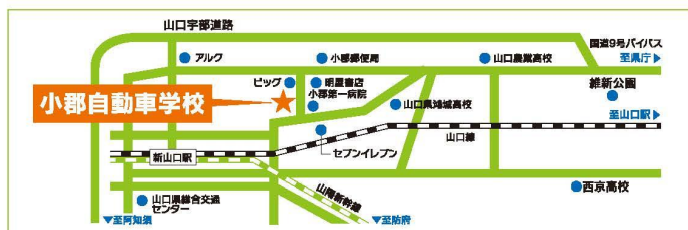

スケジュールを合わせやすい

* 入校・検定を土曜日も実施

高校生本人でも申し込める

* らくらくクレジット払い

かんたん・スピード審査

保証人・印鑑不要

17歳でもOK!

各方面(山口、阿知須・岐波、大道・秋徳、美祿、美東・秋芳)

* 無料送迎バス運行

高等学校への直行便運行

※最寄り駅にも運行していますので、詳しくはお問合せください。

T-POINT
が貯まります。

you me
ゆめカード

ゆめポイントが
貯まります。

「Tカード」or「ゆめカード」
ご卒業の際に、基本の教習料金分の
ポイントが貯まります。

※ポイント付帯は、「Tカード」or「ゆめカード」のいずれかになります。

※教習料金は講習用(検定料「修・卒」・適性検査・教科書・写真・履歴紙代)消費税込込み(仮免許証手数料1,700円、仮免許証交付手数料1,150円は非課税です)の金額です。※初回を除き2回目以降の検定、仮免学科試験には実費(検定料税込5,400円、仮免学科試験代1,700円)が必要になります。※最長教習期間を超え走場合(5時限まで無料)は、1時限につき普通乗車税込5,724円の追加補習料金が必要になります。※高速教習は実費走行で行います。※途中解約(退校・転校)の場合は、当該基準の料金から入学金を除き、未受講(技能・学科・検定)料金を払い戻します。※高校生料金は通常料金の普通車(現行免許無し)MT税込303,954円・AT税込286,782円から高校生割引15,400円を引いた金額です。※高校直行便は運行していない学校もありますので、詳しくはお問い合わせ下さい。※高校生の方は他のキャンペーンの適用はできません。※入校日は毎週水曜・土曜※日曜・月曜(繁忙期は除く)・祝祭日は休校になります。