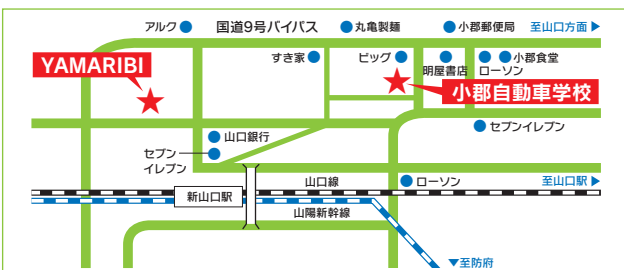

スキルも
レベルも
ダブルで
あげよう!

お友達を
ご紹介の方に
最大 5,000円
紹介料を差し上げます

※普通車5,000円、二輪車3,000円となります。
※入校申込書の紹介者にお支払致します。
※入校申込書の「紹介者」欄に必ず記入してください。
※入校後の記入はできません。

WUP!
ダブル

山口県理容美容
専門学校学生限定

※他のキャンペーンとの重複はできません。

普通車 学生料金から学生証提示で **お得度 UP!**
30,000円 キャッシュバック!
普通車 AT ■所持免許無しの場合 **265,750円** (税込 292,040円)
普通車 MT ■所持免許無しの場合 **281,650円** (税込 309,530円)

二輪車 学生料金から学生証提示で **お得度 UP!**
12,000円 キャッシュバック!
大型二輪車 MT ■普通二輪免許所持者 **93,900円** (税込 103,290円)
普通二輪車 MT ■普通免許所持者 **116,400円** (税込 128,040円)

スケジュールを合わせやすい ★入校・検定を土曜日も実施 ★らくらくクレジット払い ★追加補習料金・夜間料金共に無料!

無料送迎バス運行!
山口、阿知須・岐波、大道・秋穂、美祢、美東・秋芳
各方面に運行中! ※最寄り駅にも運行していますので、詳しくはお問合せください。

Free Wi-Fi
ご利用頂けます

キャッシュレス決済可能!!

T-POINT or ゆめポイント
が貯まります。
「Tカード」or「ゆめカード」
ご卒業の際に、基本の教習料金分のポイントがたまります。
※ポイント付帯は、「Tカード」が「ゆめカード」のいずれかになります。

※教習料金は諸費用(検定料「修・卒」、適性検査、教科書・写真・県証紙代)消費税込(仮免許証手数料1,700円、仮免許証交付手数料1,150円は非課税です)の金額です。※初回を除き2回目以降の検定・仮免学科試験には実費(普通車検定料税込5,500円・二輪車検定料税込4,950円・仮免学科試験代1,700円)が必要になります。※高速教習は実車走行で行います。※途中解約(退校・転校)の場合は、当校基準の料金から入学金を除き、未受講(技能・学科・検定)料金を払い戻します。※普通車30,000円、二輪車12,000円のキャッシュバック・紹介料は限定解除・転入校・仮免許には適用できません。※学生料金は通常料金の普通車(現有免許無し)AT税込297,540円・MT税込315,030円から学生割引税込5,500円を引いた金額、大型二輪車(普通二輪免許所持者)MT税込106,590円から学生割引税込3,300円を引いた金額、普通二輪車(普通免許所持者)MT税込131,340円から学生割引税込3,300円を引いた金額です。※キャッシュバックは、教習料金入金後の返金になります。※入校日は毎週水曜・土曜です。※日曜・月曜(繁忙期は除く)・祝祭日は休校になります。

Ogori Driving School
OGORI 公認 小郡自動車学校
0120-76-1058
営業時間 平日 AM8:30~PM8:00
土曜 AM8:30~PM6:00(日・月・祝祭日は除く)
〒754-0002 山口県山口市小郡下郷768番地
TEL 083-972-1058 FAX 083-972-2008
E-mail:info@ogori-ds.com
山口県小郡自動車学校
www.ogori-ds.com
スマホから
申込みも
可能です!