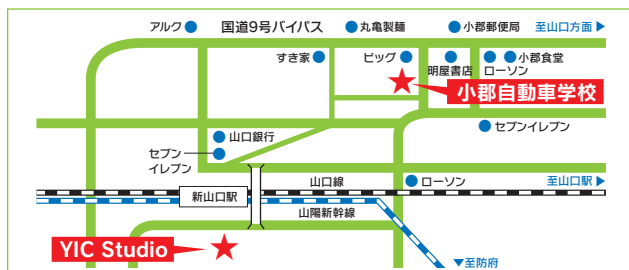

YIC学生限定 YIC割

1. ### YIC割引適用学校
2. ◎YIC情報ビジネス専門学校 (YIC Studio)
   - ◎YIC公務員専門学校 (YIC Studio)
   - ◎YICビューティモード専門学校 (YIC Studio)
   - ◎専門学校YICリハビリテーション大学校 (宇部)
   - ◎YIC看護福祉専門学校 (防府)
   - ◎山口調理製菓専門学校 (山口)
3. ※YIC専門学校生に限り。他のキャンペーンとの重複はできません。

無料送迎バス 各方面に運行中!

山口、阿知須・岐波、
大道・秋穂、
美祢、美東・秋芳

※最寄り駅にも運行していますので、
詳しくはお問合せください。

学生料金から学生証提示で 普通車 30,000円 キャッシュバック! 所持免許無しの場合 普通車 AT 265,750円 (税込 292,040円) 所持免許無しの場合 普通車 MT 281,650円 (税込 309,530円)	学生料金から学生証提示で 二輪車 12,000円 キャッシュバック! 普通二輪免許所持者 大型二輪車 MT 93,900円 (税込 103,290円) 普通二輪免許所持者 普通二輪車 MT 116,400円 (税込 128,040円)

▶ **入校・検定を土曜日にも実施**
スケジュールを合わせやすい

▶ **らくらくクレジット払い**
かんたん・スピード審査。保証人・印鑑不要。

追加補習料金・夜間料金共に **無料!**

キャッシュレス決済可能!!
VISA JCB 楽天カード PayPay

T-POINT や ゆめポイント が貯まります。
「Tカード」or「ゆめカード」
ご卒業の際に、基本の教習料金分のポイントがたまります。
※ポイント付与は、「Tカード」が「ゆめカード」のいずれかになります。

Free Wi-Fi
ご利用頂けます

※教習料金は諸費用(検定料「修・卒」・適性検査・教科書・写真・県証紙代)消費税込(仮免受験手数料1,700円、仮免許証交付手数料1,150円は非課税です)の金額です。※初回を除き2回目以降の検定・仮免学科試験には実費(普通車検定料税込5,500円・二輪車検定料税込4,950円・仮免学科試験代1,700円)が必要になります。※高速教習は実車走行で行います。※途中解約(退校・転校)の場合は、当校基準の料金から入学金を除き、未受講(技能・学科・検定)料金を払い戻します。※普通車30,000円、二輪車12,000円のキャッシュバック・紹介料は限定解除・転入校・仮免許には適用できません。※学生料金は通常料金の普通車(現有免許無し)AT税込297,540円・MT税込315,030円から学生割引税込5,500円を引いた金額、大型二輪車(普通二輪免許所持者)MT税込106,590円から学生割引税込3,300円を引いた金額、普通二輪車(普通免許所持者)MT税込131,340円から学生割引税込3,300円を引いた金額です。※キャッシュバックは、教習料入金後の返金になります。※入校日は毎週水曜・土曜です。※日曜・月曜(繁忙期は除く)・祝祭日は休校になります。