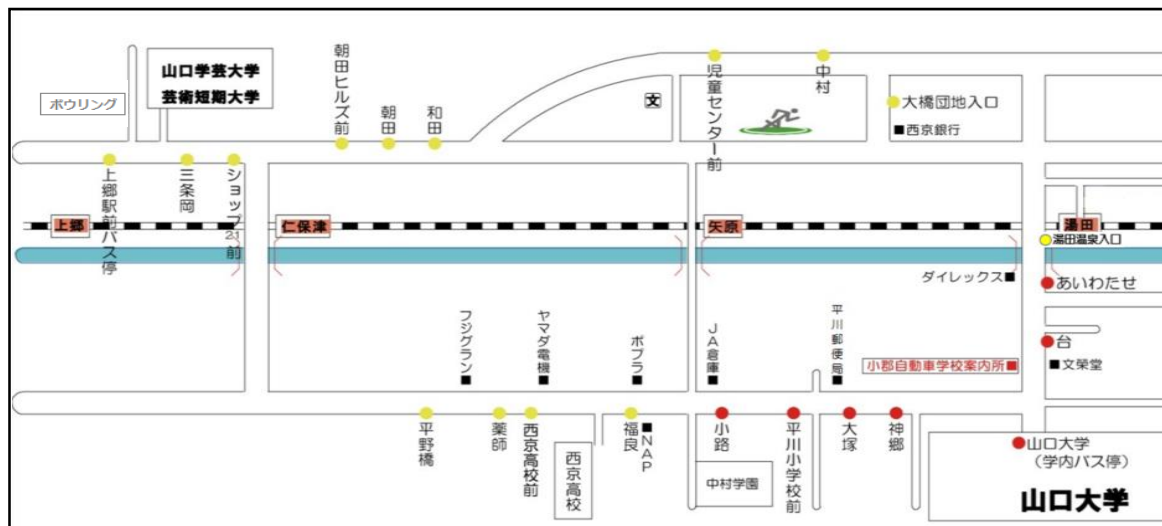

送迎バス時刻表（予約制）

2024年7月1日改定
山口県小郡自動車学校

山口大学・山口方面													
バス停	1便	2便	3便	4便	5便	6便	7便	8便	9便	10便	11便	12便	13便
自動車学校発	-	-	10:05	11:05	12:05	13:05	14:05	15:05	16:05	17:05	18:05	19:05	20:05
朝田ヒルズ前	8:11	9:11	10:11	送りのみ	12:11	13:11	14:11	15:11	16:11	17:11	18:11	送りのみ	送りのみ
朝田	8:12	9:12	10:12		12:12	13:12	14:12	15:12	16:12	17:12	18:12		
和田	8:13	9:13	10:13		12:13	13:13	14:13	15:13	16:13	17:13	18:13		
児童センター前	8:14	9:14	10:14		12:14	13:14	14:14	15:14	16:14	17:14	18:14		
中村	8:14	9:14	10:14		12:14	13:14	14:14	15:14	16:14	17:14	18:14		
大橋団地入口	8:15	9:15	10:15		12:15	13:15	14:15	15:15	16:15	17:15	18:15		
湯田温泉駅入口（陸橋上）	8:22	9:22	10:22		12:22	13:22	14:22	15:22	16:22	17:22	18:22		
あいわたせ	8:24	9:24	10:24		12:24	13:24	14:24	15:24	16:24	17:24	18:24		
台	8:25	9:25	10:25		12:25	13:25	14:25	15:25	16:25	17:25	18:25		
山口大学	8:30	9:30	10:30		12:30	13:30	14:30	15:30	16:30	17:30	18:30		
神郷	8:32	9:32	10:32		12:32	13:32	14:32	15:32	16:32	17:32	18:32		
大塚	8:33	9:33	10:33		12:33	13:33	14:33	15:33	16:33	17:33	18:33		
平川小学校前	8:34	9:34	10:34		12:34	13:34	14:34	15:34	16:34	17:34	18:34		
小路	8:35	9:35	10:35		12:35	13:35	14:35	15:35	16:35	17:35	18:35		
福良	8:36	9:36	10:36		12:36	13:36	14:36	15:36	16:36	17:36	18:36		
西京高校前	8:37	9:37	10:37		12:37	13:37	14:37	15:37	16:37	17:37	18:37		
薬師	8:37	9:37	10:37		12:37	13:37	14:37	15:37	16:37	17:37	18:37		
平野橋	8:38	9:38	10:38		12:38	13:38	14:38	15:38	16:38	17:38	18:38		
ショップ21前	8:44	9:44	10:44		12:44	13:44	14:44	15:44	16:44	17:44	18:44		
三条岡	8:44	9:44	10:44		12:44	13:44	14:44	15:44	16:44	17:44	18:44		
上郷駅前バス停	8:45	9:45	10:45	12:45	13:45	14:45	15:45	16:45	17:45	18:45			
自動車学校着	8:50	9:50	10:50	12:50	13:50	14:50	15:50	16:50	17:50	18:50			