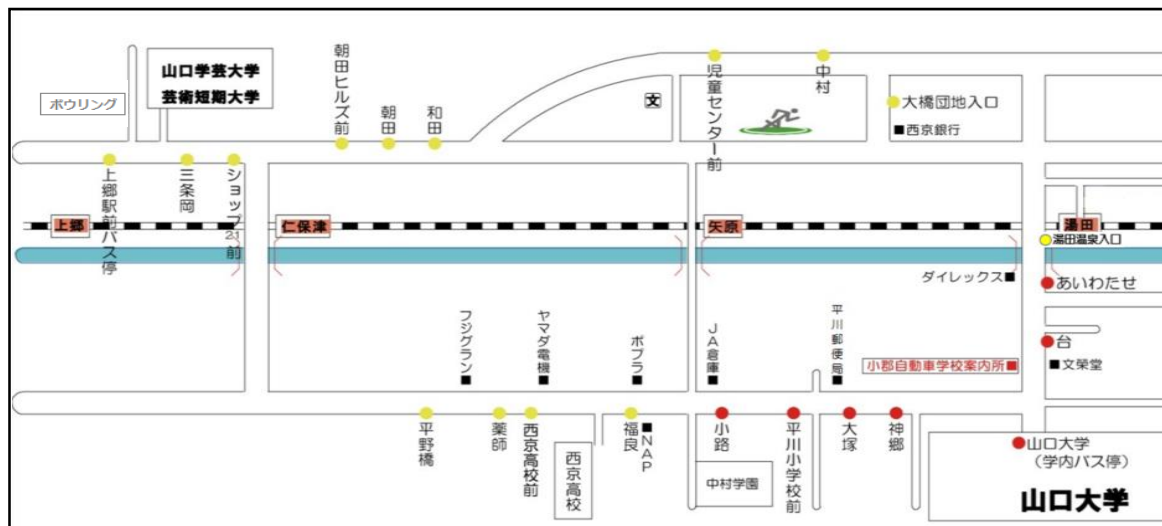

送迎バス時刻表（予約制）

2024年7月1日改定
山口県小郡自動車学校

| 山口大学・山口方面 | | | | | | | | | | | | | |
|--------------|------|------|-------|-------|-------|-------|-------|-------|-------|-------|-------|-------|-------|
| バス停 | 1便 | 2便 | 3便 | 4便 | 5便 | 6便 | 7便 | 8便 | 9便 | 10便 | 11便 | 12便 | 13便 |
| 自動車学校発 | - | - | 10:05 | 11:05 | 12:05 | 13:05 | 14:05 | 15:05 | 16:05 | 17:05 | 18:05 | 19:05 | 20:05 |
| 朝田ヒルズ前 | 8:11 | 9:11 | 10:11 | 送りのみ | 12:11 | 13:11 | 14:11 | 15:11 | 16:11 | 17:11 | 18:11 | 送りのみ | 送りのみ |
| 朝田 | 8:12 | 9:12 | 10:12 | | 12:12 | 13:12 | 14:12 | 15:12 | 16:12 | 17:12 | 18:12 | | |
| 和田 | 8:13 | 9:13 | 10:13 | | 12:13 | 13:13 | 14:13 | 15:13 | 16:13 | 17:13 | 18:13 | | |
| 児童センター前 | 8:14 | 9:14 | 10:14 | | 12:14 | 13:14 | 14:14 | 15:14 | 16:14 | 17:14 | 18:14 | | |
| 中村 | 8:14 | 9:14 | 10:14 | | 12:14 | 13:14 | 14:14 | 15:14 | 16:14 | 17:14 | 18:14 | | |
| 大橋団地入口 | 8:15 | 9:15 | 10:15 | | 12:15 | 13:15 | 14:15 | 15:15 | 16:15 | 17:15 | 18:15 | | |
| 湯田温泉駅入口（陸橋上） | 8:22 | 9:22 | 10:22 | | 12:22 | 13:22 | 14:22 | 15:22 | 16:22 | 17:22 | 18:22 | | |
| あいわたせ | 8:24 | 9:24 | 10:24 | | 12:24 | 13:24 | 14:24 | 15:24 | 16:24 | 17:24 | 18:24 | | |
| 台 | 8:25 | 9:25 | 10:25 | | 12:25 | 13:25 | 14:25 | 15:25 | 16:25 | 17:25 | 18:25 | | |
| 山口大学 | 8:30 | 9:30 | 10:30 | | 12:30 | 13:30 | 14:30 | 15:30 | 16:30 | 17:30 | 18:30 | | |
| 神郷 | 8:32 | 9:32 | 10:32 | | 12:32 | 13:32 | 14:32 | 15:32 | 16:32 | 17:32 | 18:32 | | |
| 大塚 | 8:33 | 9:33 | 10:33 | | 12:33 | 13:33 | 14:33 | 15:33 | 16:33 | 17:33 | 18:33 | | |
| 平川小学校前 | 8:34 | 9:34 | 10:34 | | 12:34 | 13:34 | 14:34 | 15:34 | 16:34 | 17:34 | 18:34 | | |
| 小路 | 8:35 | 9:35 | 10:35 | | 12:35 | 13:35 | 14:35 | 15:35 | 16:35 | 17:35 | 18:35 | | |
| 福良 | 8:36 | 9:36 | 10:36 | | 12:36 | 13:36 | 14:36 | 15:36 | 16:36 | 17:36 | 18:36 | | |
| 西京高校前 | 8:37 | 9:37 | 10:37 | | 12:37 | 13:37 | 14:37 | 15:37 | 16:37 | 17:37 | 18:37 | | |
| 薬師 | 8:37 | 9:37 | 10:37 | | 12:37 | 13:37 | 14:37 | 15:37 | 16:37 | 17:37 | 18:37 | | |
| 平野橋 | 8:38 | 9:38 | 10:38 | | 12:38 | 13:38 | 14:38 | 15:38 | 16:38 | 17:38 | 18:38 | | |
| ショップ21前 | 8:44 | 9:44 | 10:44 | | 12:44 | 13:44 | 14:44 | 15:44 | 16:44 | 17:44 | 18:44 | | |
| 三条岡 | 8:44 | 9:44 | 10:44 | | 12:44 | 13:44 | 14:44 | 15:44 | 16:44 | 17:44 | 18:44 | | |
| 上郷駅前バス停 | 8:45 | 9:45 | 10:45 | 12:45 | 13:45 | 14:45 | 15:45 | 16:45 | 17:45 | 18:45 | | | |
| 自動車学校着 | 8:50 | 9:50 | 10:50 | 12:50 | 13:50 | 14:50 | 15:50 | 16:50 | 17:50 | 18:50 | | | |