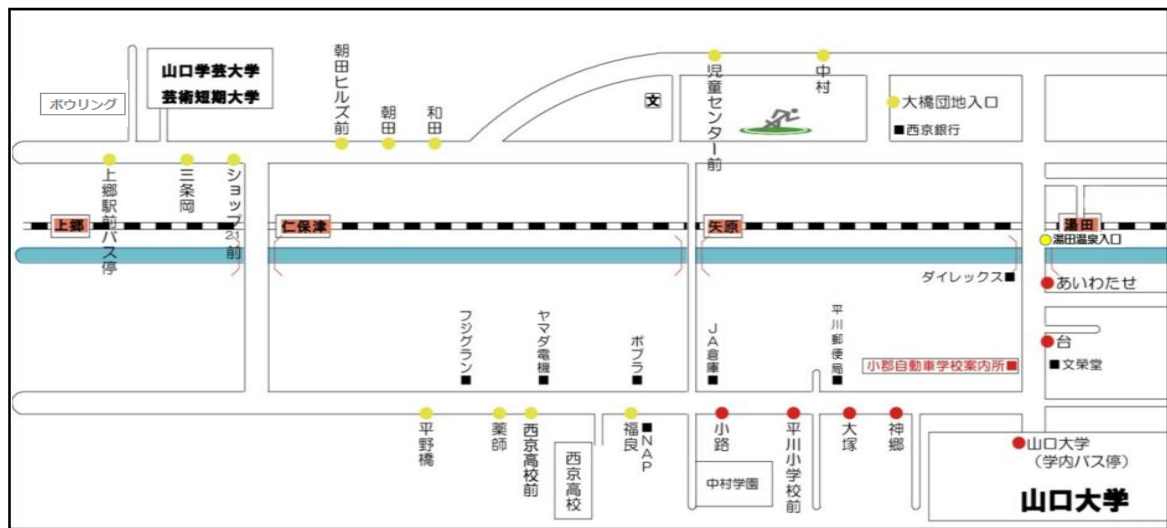

送迎バス時刻表（予約制）

2024年7月1日改定
山口県小郡自動車学校

山口大学・山口方面													
バス停	1便	2便	3便	4便	5便	6便	7便	8便	9便	10便	11便	12便	13便
自動車学校発	-	-	10:05	11:05	12:05	13:05	14:05	15:05	16:05	17:05	18:05	19:05	20:05
朝田ヒルズ前	8:11	9:11	10:11	送りのみ	12:11	13:11	14:11	15:11	16:11	17:11	18:11	送りのみ	送りのみ
朝田	8:12	9:12	10:12		12:12	13:12	14:12	15:12	16:12	17:12	18:12		
和田	8:13	9:13	10:13		12:13	13:13	14:13	15:13	16:13	17:13	18:13		
児童センター前	8:14	9:14	10:14		12:14	13:14	14:14	15:14	16:14	17:14	18:14		
中村	8:14	9:14	10:14		12:14	13:14	14:14	15:14	16:14	17:14	18:14		
大橋団地入口	8:15	9:15	10:15		12:15	13:15	14:15	15:15	16:15	17:15	18:15		
湯田温泉駅入口（陸橋上）	8:22	9:22	10:22		12:22	13:22	14:22	15:22	16:22	17:22	18:22		
あいわたせ	8:24	9:24	10:24		12:24	13:24	14:24	15:24	16:24	17:24	18:24		
台	8:25	9:25	10:25		12:25	13:25	14:25	15:25	16:25	17:25	18:25		
山口大学	8:30	9:30	10:30		12:30	13:30	14:30	15:30	16:30	17:30	18:30		
神郷	8:32	9:32	10:32		12:32	13:32	14:32	15:32	16:32	17:32	18:32		
大塚	8:33	9:33	10:33		12:33	13:33	14:33	15:33	16:33	17:33	18:33		
平川小学校前	8:34	9:34	10:34		12:34	13:34	14:34	15:34	16:34	17:34	18:34		
小路	8:35	9:35	10:35		12:35	13:35	14:35	15:35	16:35	17:35	18:35		
福良	8:36	9:36	10:36		12:36	13:36	14:36	15:36	16:36	17:36	18:36		
西京高校前	8:37	9:37	10:37		12:37	13:37	14:37	15:37	16:37	17:37	18:37		
薬師	8:37	9:37	10:37		12:37	13:37	14:37	15:37	16:37	17:37	18:37		
平野橋	8:38	9:38	10:38		12:38	13:38	14:38	15:38	16:38	17:38	18:38		
ショップ21前	8:44	9:44	10:44	12:44	13:44	14:44	15:44	16:44	17:44	18:44			
三条岡	8:44	9:44	10:44	12:44	13:44	14:44	15:44	16:44	17:44	18:44			
上郷駅前バス停	8:45	9:45	10:45	12:45	13:45	14:45	15:45	16:45	17:45	18:45			
自動車学校着	8:50	9:50	10:50	12:50	13:50	14:50	15:50	16:50	17:50	18:50			