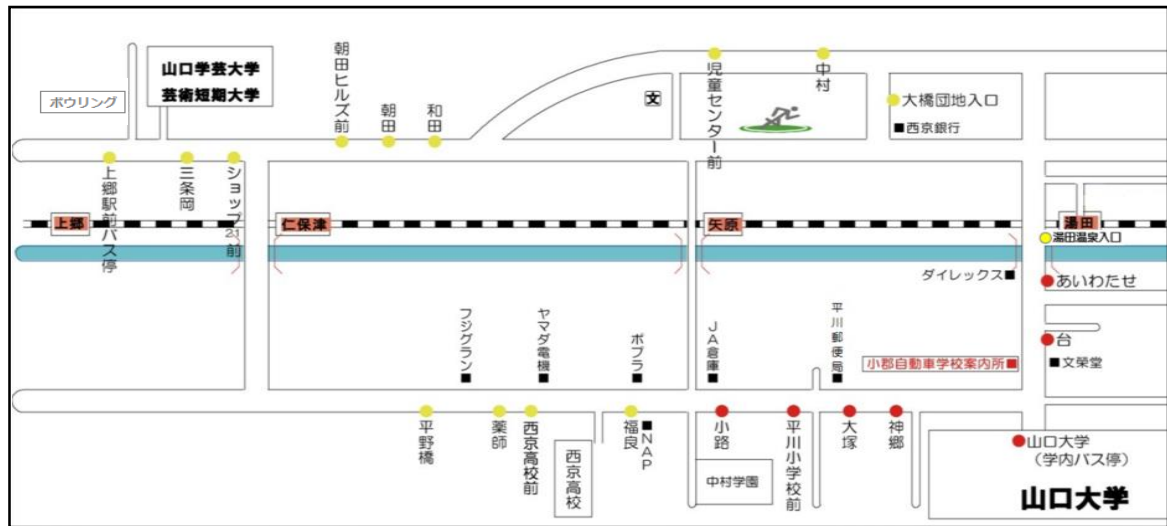

# 送迎バス時刻表（予約制）

2024年7月1日改定  
山口県小郡自動車学校

山口大学・山口方面													
バス停	1便	2便	3便	4便	5便	6便	7便	8便	9便	10便	11便	12便	13便
自動車学校発	-	-	10:05	11:05	12:05	13:05	14:05	15:05	16:05	17:05	18:05	19:05	20:05
朝田ヒルズ前	8:11	9:11	10:11	送りのみ	12:11	13:11	14:11	15:11	16:11	17:11	18:11	送りのみ	送りのみ
朝田	8:12	9:12	10:12		12:12	13:12	14:12	15:12	16:12	17:12	18:12		
和田	8:13	9:13	10:13		12:13	13:13	14:13	15:13	16:13	17:13	18:13		
児童センター前	8:14	9:14	10:14		12:14	13:14	14:14	15:14	16:14	17:14	18:14		
中村	8:14	9:14	10:14		12:14	13:14	14:14	15:14	16:14	17:14	18:14		
大橋団地入口	8:15	9:15	10:15		12:15	13:15	14:15	15:15	16:15	17:15	18:15		
湯田温泉駅入口（陸橋上）	8:22	9:22	10:22		12:22	13:22	14:22	15:22	16:22	17:22	18:22		
あいわたせ	8:24	9:24	10:24		12:24	13:24	14:24	15:24	16:24	17:24	18:24		
台	8:25	9:25	10:25		12:25	13:25	14:25	15:25	16:25	17:25	18:25		
山口大学	8:30	9:30	10:30		12:30	13:30	14:30	15:30	16:30	17:30	18:30		
神郷	8:32	9:32	10:32		12:32	13:32	14:32	15:32	16:32	17:32	18:32		
大塚	8:33	9:33	10:33		12:33	13:33	14:33	15:33	16:33	17:33	18:33		
平川小学校前	8:34	9:34	10:34		12:34	13:34	14:34	15:34	16:34	17:34	18:34		
小路	8:35	9:35	10:35		12:35	13:35	14:35	15:35	16:35	17:35	18:35		
福良	8:36	9:36	10:36		12:36	13:36	14:36	15:36	16:36	17:36	18:36		
西京高校前	8:37	9:37	10:37		12:37	13:37	14:37	15:37	16:37	17:37	18:37		
薬師	8:37	9:37	10:37		12:37	13:37	14:37	15:37	16:37	17:37	18:37		
平野橋	8:38	9:38	10:38		12:38	13:38	14:38	15:38	16:38	17:38	18:38		
ショップ21前	8:44	9:44	10:44		12:44	13:44	14:44	15:44	16:44	17:44	18:44		
三条岡	8:44	9:44	10:44		12:44	13:44	14:44	15:44	16:44	17:44	18:44		
上郷駅前バス停	8:45	9:45	10:45	12:45	13:45	14:45	15:45	16:45	17:45	18:45			
自動車学校着	8:50	9:50	10:50	12:50	13:50	14:50	15:50	16:50	17:50	18:50			