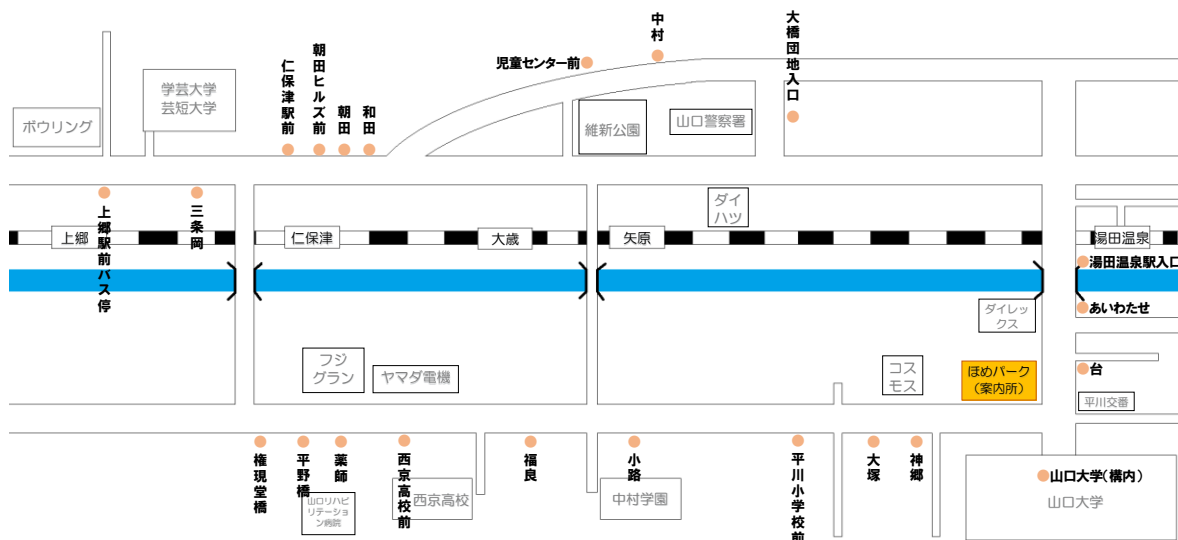

山口大学・山口方面													
バス停	1便	2便	3便	4便	5便	6便	7便	8便	9便	10便	11便	12便	13便
自動車学校発	-	-	10:05	11:05	12:05	13:05	14:00	15:00	16:00	17:00	18:05	19:05	20:05
仁保津駅前	7:50	9:10	10:10	送りのみ	12:10	13:10	14:05	15:05	16:05	17:05	18:10	送りのみ	送りのみ
朝田ヒルズ前	7:51	9:11	10:11		12:11	13:11	14:06	15:06	16:06	17:06	18:11		
朝田	7:52	9:12	10:12		12:12	13:12	14:07	15:07	16:07	17:07	18:12		
和田	7:53	9:13	10:13		12:13	13:13	14:08	15:08	16:08	17:08	18:13		
児童センター前	8:14	9:14	10:14		12:14	13:14	14:09	15:09	16:09	17:09	18:14		
中村	8:14	9:14	10:14		12:14	13:14	14:09	15:09	16:09	17:09	18:14		
大橋団地入口	8:15	9:15	10:15		12:15	13:15	14:10	15:10	16:10	17:10	18:15		
湯田温泉駅入口（陸橋上）	8:22	9:22	10:22		12:22	13:22	14:17	15:17	16:17	17:17	18:22		
あいわたせ	8:24	9:24	10:24		12:24	13:24	14:19	15:19	16:19	17:19	18:24		
台	8:25	9:25	10:25		12:25	13:25	14:20	15:20	16:20	17:20	18:25		
山口大学	8:30	9:30	10:30		12:30	13:30	14:30	15:30	16:30	17:30	18:30		
神郷	8:32	9:32	10:32		12:32	13:32	14:32	15:32	16:32	17:32	18:32		
大塚	8:33	9:33	10:33		12:33	13:33	14:33	15:33	16:33	17:33	18:33		
平川小学校前	8:34	9:34	10:34		12:34	13:34	14:34	15:34	16:34	17:34	18:34		
小路	8:35	9:35	10:35		12:35	13:35	14:35	15:35	16:35	17:35	18:35		
福良	8:36	9:36	10:36		12:36	13:36	14:36	15:36	16:36	17:36	18:36		
西京高校前	8:37	9:37	10:37		12:37	13:37	14:37	15:37	16:37	17:37	18:37		
薬師	8:37	9:37	10:37		12:37	13:37	14:37	15:37	16:37	17:37	18:37		
平野橋	8:38	9:38	10:38		12:38	13:38	14:38	15:38	16:38	17:38	18:38		
権現堂橋	8:42	9:42	10:42		12:42	13:42	14:42	15:42	16:42	17:42	18:42		
三条岡	8:44	9:44	10:44	12:44	13:44	14:44	15:44	16:44	17:44	18:44			
上郷駅前バス停	8:45	9:45	10:45	12:45	13:45	14:45	15:45	16:45	17:45	18:45			
自動車学校着	8:50	9:50	10:50	12:50	13:50	14:50	15:50	16:50	17:50	18:50			

1. ■送迎バスは、全て予約（裏面参照）により運行します。必ず指定時刻までに予約を完了して下さい。（予約後に必ず予約が登録されているか確認してください）
   - ■端末等をお持ちで無い方（利用できない方）は、窓口まで申し出下さい。
   - ■予約画面では、乗車可能なバス停は全て記載しておりますので、最寄のバス停を予約して下さい。
   - ■迎への予約をされた方は、バス停時刻より5分早めに到着し、バスが見えたら手を上げて合図をして下さい。
   - ■送りバスは学校発の時刻に正面玄関から出発します。予約した方は各方面バスに乗車し運転手に下車場所を伝えて下さい。
   - ■交通渋滞等、やむを得ない事情で送迎が遅れる場合があります。指定時刻を過ぎてもバスが来ない場合は連絡して下さい。
   - ■時刻表は、必要に応じて一部変更する場合がありますので、予約画面で確認して下さい。
2. ※その他の変更等は、学校内口ピーのお知らせボードやDrivitアプリにて随時発信いたしますので確認して下さい。

●ご連絡先 **0120-76-1058**