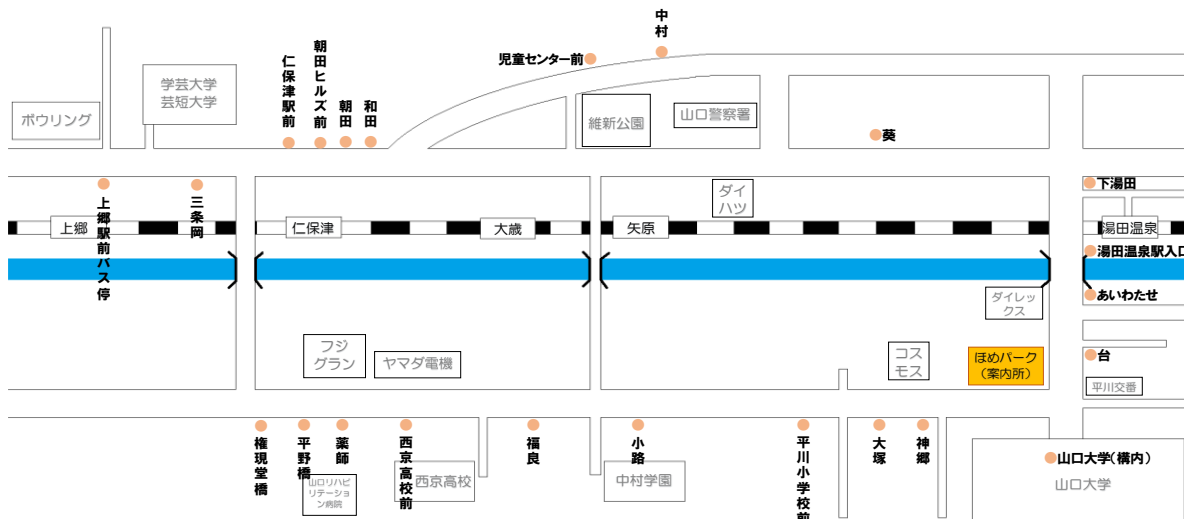

# 送迎バス時刻表（予約制）

2025年9月23日改定  
山口県小郡自動車学校

山口大学・山口方面													
バス停	1便	2便	3便	4便	5便	6便	7便	8便	9便	10便	11便	12便	13便
自動車学校発	-	-	10:05	11:05	12:05	13:05	14:05	15:05	16:00	17:00	18:05	19:05	20:05
仁保津駅前	7:50	9:10	10:10	送りのみ	12:10	13:10	14:10	15:10	16:05	17:05	18:10	送りのみ	送りのみ
朝田ヒルズ前	7:51	9:11	10:11		12:11	13:11	14:11	15:11	16:06	17:06	18:11		
朝田	7:52	9:12	10:12		12:12	13:12	14:12	15:12	16:07	17:07	18:12		
和田	7:53	9:13	10:13		12:13	13:13	14:13	15:13	16:08	17:08	18:13		
児童センター前	8:14	9:14	10:14		12:14	13:14	14:14	15:14	16:09	17:09	18:14		
中村	8:14	9:14	10:14		12:14	13:14	14:14	15:14	16:09	17:09	18:14		
葵(オトハツ前)	8:18	9:18	10:18		12:18	13:18	14:18	15:18	16:13	17:13	18:18		
下湯田(来来亭前)	8:21	9:21	10:21		12:21	13:21	14:21	15:21	16:16	17:16	18:21		
湯田温泉駅入口(陸橋上)	8:22	9:22	10:22		12:22	13:22	14:22	15:22	16:17	17:17	18:22		
あいわたせ	8:24	9:24	10:24		12:24	13:24	14:24	15:24	16:19	17:19	18:24		
台	8:25	9:25	10:25		12:25	13:25	14:25	15:25	16:20	17:20	18:25		
山口大学	8:30	9:30	10:30		12:30	13:30	14:30	15:30	16:30	17:30	18:30		
神郷	8:32	9:32	10:32		12:32	13:32	14:32	15:32	16:32	17:32	18:32		
大塚	8:33	9:33	10:33		12:33	13:33	14:33	15:33	16:33	17:33	18:33		
平川小学校前	8:34	9:34	10:34		12:34	13:34	14:34	15:34	16:34	17:34	18:34		
小路	8:35	9:35	10:35		12:35	13:35	14:35	15:35	16:35	17:35	18:35		
福良	8:36	9:36	10:36		12:36	13:36	14:36	15:36	16:36	17:36	18:36		
西京高校前	8:37	9:37	10:37		12:37	13:37	14:37	15:37	16:37	17:37	18:37		
薬師	8:37	9:37	10:37		12:37	13:37	14:37	15:37	16:37	17:37	18:37		
平野橋	8:38	9:38	10:38		12:38	13:38	14:38	15:38	16:38	17:38	18:38		
権現堂橋	8:42	9:42	10:42	12:42	13:42	14:42	15:42	16:42	17:42	18:42			
三条岡	8:44	9:44	10:44	12:44	13:44	14:44	15:44	16:44	17:44	18:44			
上郷駅前バス停	8:45	9:45	10:45	12:45	13:45	14:45	15:45	16:45	17:45	18:45			
自動車学校着	8:50	9:50	10:50	12:50	13:50	14:50	15:50	16:50	17:50	18:50			