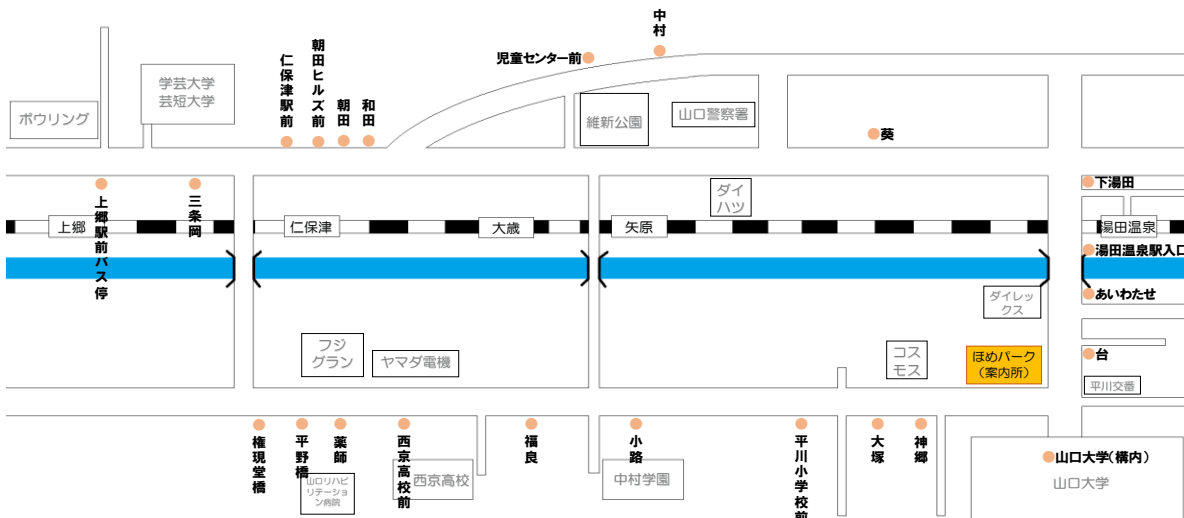

山口大学・山口方面													
バス停	1便	2便	3便	4便	5便	6便	7便	8便	9便	10便	11便	12便	13便
自動車学校発	-	-	10:05	11:05	12:05	13:05	14:05	15:05	16:00	17:00	18:05	19:05	20:05
仁保津駅前	7:50	9:10	10:10	送りのみ	12:10	13:10	14:10	15:10	16:05	17:05	18:10	送りのみ	送りのみ
朝田ヒルズ前	7:51	9:11	10:11		12:11	13:11	14:11	15:11	16:06	17:06	18:11		
朝田	7:52	9:12	10:12		12:12	13:12	14:12	15:12	16:07	17:07	18:12		
和田	7:53	9:13	10:13		12:13	13:13	14:13	15:13	16:08	17:08	18:13		
児童センター前	8:14	9:14	10:14		12:14	13:14	14:14	15:14	16:09	17:09	18:14		
中村	8:14	9:14	10:14		12:14	13:14	14:14	15:14	16:09	17:09	18:14		
葵(オトパツ)前	8:18	9:18	10:18		12:18	13:18	14:18	15:18	16:13	17:13	18:18		
下湯田(来来亭前)	8:21	9:21	10:21		12:21	13:21	14:21	15:21	16:16	17:16	18:21		
湯田温泉駅入口(陸橋上)	8:22	9:22	10:22		12:22	13:22	14:22	15:22	16:17	17:17	18:22		
あいわたせ	8:24	9:24	10:24		12:24	13:24	14:24	15:24	16:19	17:19	18:24		
台	8:25	9:25	10:25		12:25	13:25	14:25	15:25	16:20	17:20	18:25		
山口大学	8:30	9:30	10:30		12:30	13:30	14:30	15:30	16:30	17:30	18:30		
神郷	8:32	9:32	10:32		12:32	13:32	14:32	15:32	16:32	17:32	18:32		
大塚	8:33	9:33	10:33		12:33	13:33	14:33	15:33	16:33	17:33	18:33		
平川小学校前	8:34	9:34	10:34		12:34	13:34	14:34	15:34	16:34	17:34	18:34		
小路	8:35	9:35	10:35		12:35	13:35	14:35	15:35	16:35	17:35	18:35		
福良	8:36	9:36	10:36		12:36	13:36	14:36	15:36	16:36	17:36	18:36		
西京高校前	8:37	9:37	10:37		12:37	13:37	14:37	15:37	16:37	17:37	18:37		
薬師	8:37	9:37	10:37		12:37	13:37	14:37	15:37	16:37	17:37	18:37		
平野橋	8:38	9:38	10:38		12:38	13:38	14:38	15:38	16:38	17:38	18:38		
権現堂橋	8:42	9:42	10:42	12:42	13:42	14:42	15:42	16:42	17:42	18:42			
三条岡	8:44	9:44	10:44	12:44	13:44	14:44	15:44	16:44	17:44	18:44			
上郷駅前バス停	8:45	9:45	10:45	12:45	13:45	14:45	15:45	16:45	17:45	18:45			
自動車学校着	8:50	9:50	10:50	12:50	13:50	14:50	15:50	16:50	17:50	18:50			

1. ■送迎バスは、全て予約（裏面参照）により運行します。必ず指定時刻までに予約を完了してください。
     （予約後に必ず予約が登録されているか確認してください）
   - ■予約画面では、乗車可能なバス停は全て記載しておりますので、最寄のバス停を予約してください。
   - ■迎えの予約をされた方は、バス停時刻より5分早めに到着し、バスが見えたら手を上げて合図をしてください。
   - ■送りバスは学校発の時刻に正面玄関から出発します。予約した方は各方面バスに乗車し運転手に下車場所を伝えて乗車してください。
   - ■交通渋滞等、やむを得ない事情で送迎が遅れる場合があります。指定時刻を過ぎてもバスが来ない場合は連絡してください。
   - ■時刻表は、必要に応じて一部変更する場合がありますので、予約画面で確認してください。
2. ※その他の変更等は、学校内ロビーのお知らせボードやDrivitアプリにて随時発信いたしますので確認してください。

●ご連絡先 **0120-76-1058**