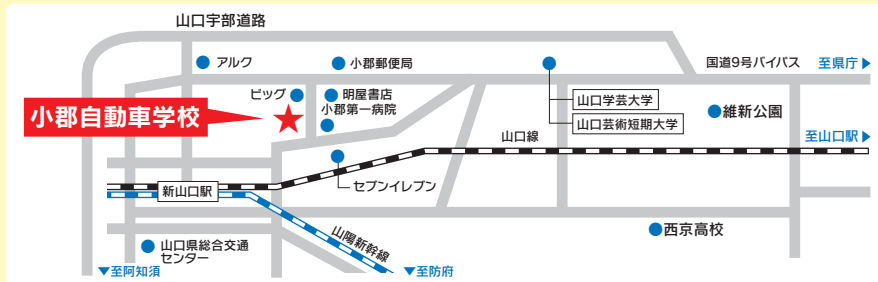

キャッシュレス決済可能!!

※「Tカード」「ゆめカード」との併用はできません。

Vポイントが貯まります。 or ゆめポイントが貯まります。

「Vポイント」or「ゆめカード」
ご卒業の際に、基本の教習料金分のポイントがたまりませす。
※ポイント付与は、「Tカード」が「ゆめカード」のいずれかになります。

Free Wi-Fi
ご利用頂けます

無料送迎バス
山口方面
(湯田温泉・山口大学経由)

完全予約制

詳しくはホームページをご覧ください