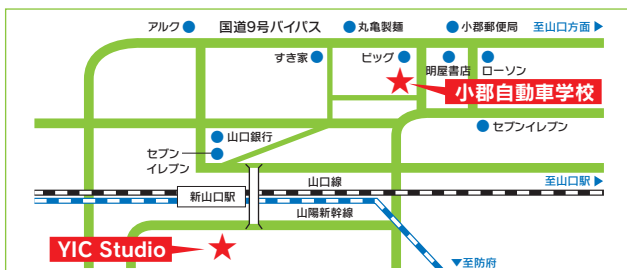

OGORI 公認 小郡自動車学校

0120-76-1058

営業時間 平日 AM8:30~PM8:00
土曜 AM8:30~PM6:00(日・月・祝祭日は除く)

〒754-0002 山口県山口市小郡下郷768番地
TEL 083-972-1058 FAX 083-972-2008
E-mail:info@ogori-ds.com

山口県小郡自動車学校

www.ogori-ds.com

スマホから
申込みも
可能です!